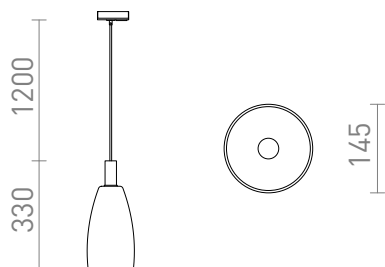

NEW

BELLINI E14 ZA 1F STAZU

Staklena viseća svjetiljka s lakiranim detaljima, E14 grlom za LED žarulje. Napojni kabel se završava s adapterom za jednokružne staze.

Preporučena cena EUR s PDV-OM

R13963

BELLINI L E14 za 1F stazu viseća bijela prozirno
staklo 230V E14 15W

215,00

 3D model

 manual

G13725