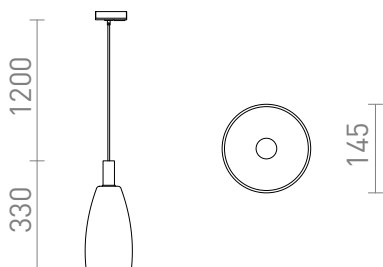

NEW

BELLINI E14 ΓΙΑ 1 ΚΥΚΛΙΚΉ ΡΆΓΑ

Αναρτημένο γυάλινο φωτιστικό με λακαρισμένα εξαρτήματα για λαμπήρα LED με σπείρωμα E14. Το καλώδιο είναι συνδεδεμένο σε έναν προσαρμογέα για κομμάτια 1 κυκλώματος.

Λιανική τιμή EUR με ΦΠΑ

R13963

BELLINI L E14 ράγες φωτισμού μονού
κυκλώματος για κρεμαστά λευκό καθαρό
γαλί 230V E14 15W

215,00

3D model

PDF manual

G13725