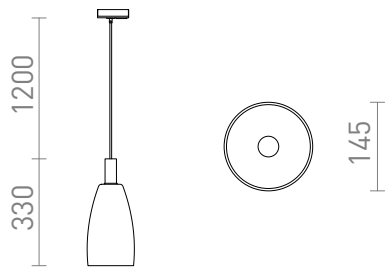

NEW

BELLINI E14 1-VAIHEKISKOLLE

Riippuvalaisin lasivarjostimella, lakatuilla yksityiskohdilla, E14-kanta LED-valonlähteille ja sovitin 1-vaihekiskoon.
suositushinta EUR sis. alv

R13963

BELLINI L E14 1-vaihekiskolle riippuvalaisin
valkoinen kirkas lasi 230V E14 15W

215,00

 3D model

 manual

G13725