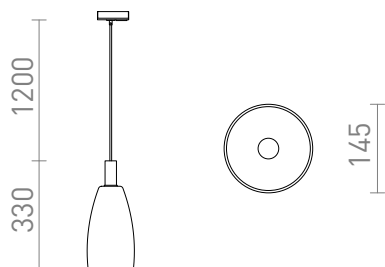

NEW

BELLINI E14 TIL 1-FASE SKINNER

Glaspandel med lakerede detaljer, E14-fatning til LED-lyskilder og adapter til 1-faset skinne.

RP DKK inkl. MOMS

R13963

BELLINI L E14 til 1-faset skinner pandel hvid klart
glas 230V E14 15W

1 600,-

 3D model

 manual

G13725