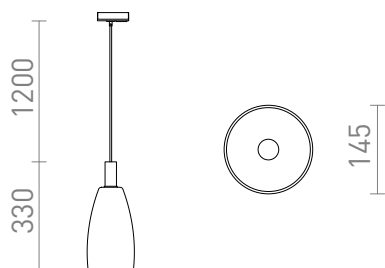

## BELLINI E14 FÜR 1-PHASE-STROMSCHIENE

Pendelleuchte aus Glas mit lackiertem Zubehör für LED mit E14 Gewind. Das Versorgungskabel wird mit einem Einkreisadapter abgeschlossen.

EV EUR inkl. MwSt

R13963

BELLINI L E14 für 1-Phase-Stromschiene  
Pendelleuchte weiß Klarglas 230V E14 15W

215,00

 3D model

 manual

G13725