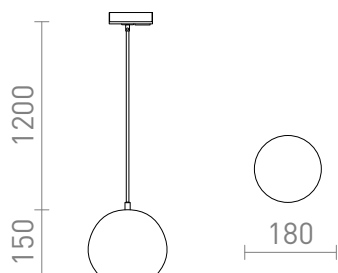

NEW

AGNETA PRE 1-OKRUH. LISTU ZÁVESNÁ

Okrúhle kovové závesné svietidlo na použitie so žiarovkou E27. Prívodný kábel je zakončený adaptérom do jednookruhovej lišty.

MOC EUR vr DPH

R13970	AGNETA pre jednookr. lištu závesná biela 230V E27 40W	68,00
R13971	AGNETA pre jednookr. lištu závesná čierna 230V E27 40W	68,00
R13972	AGNETA pre jednookr. lištu závesná česaná mosadz 230V E27 40W	98,00
R13973	AGNETA pre jednookr. lištu závesná česaná meď 230V E27 40W	98,00

 3D model

 manual

G13307