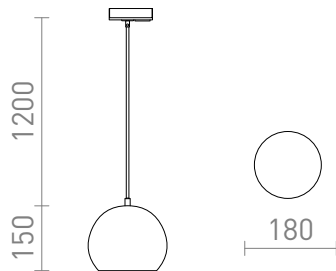

NEW

AGNETA FOR 1-FASSKENA PENDEL

Okrúhle kovové závesné svetidlo na použitie so žiarovkou E27. Prívodný kábel je zakončený adaptérom do jednookruhovej lišty.

RP SEK inkl. MOMS

R13970	AGNETA till 1-fas skena pendel vit 230V E27 40W	750,-
R13971	AGNETA till 1-fas skena pendel svart 230V E27 40W	750,-
R13972	AGNETA till 1-fas skena pendel borstad mässing 230V E27 40W	1 150,-
R13973	AGNETA till 1-fas skena pendel borstad koppar 230V E27 40W	1 150,-

 3D model

 manual

G13307