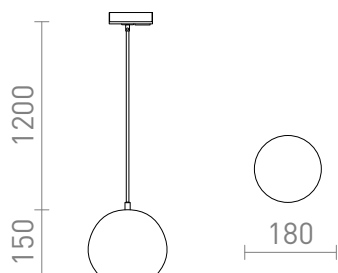

NEW

AGNETA PENTRU ȘINA CU 1-CIRCUIT SÂSPENDAT

Pandativ rotund din metal pentru utilizare cu o sursa de lumina E27 adecvata. Cablul este atasat la un adaptor pentru sine cu 1-circuit.

preț recomandat cu amănuntul RON cu TVA inclus

R13970	AGNETA pentru șină cu 1-circuit suspendat alb 230V E27 40W	320,-
R13971	AGNETA pentru șină cu 1-circuit suspendat negru 230V E27 40W	320,-
R13972	AGNETA pentru șină cu 1-circuit suspendat alamă pieptănat 230V E27 40W	450,-
R13973	AGNETA pentru șină cu 1-circuit suspendat cupru pieptănat 230V E27 40W	450,-