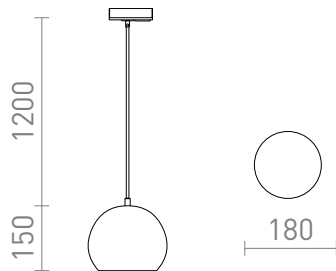

NEW

AGNETA VOOR 1F. STROOMRAILS PENDENT

Ronde metalen hanglamp voor gebruik met een E27 lamp. De voedingskabel wordt afgesloten met een adapter voor 1-fase stroomrail.

adviesverkoopprijs EUR incl. BTW

R13970	AGNETA voor 1f. stroomrail hanglamp wit 230V E27 40W	68,00
R13971	AGNETA voor 1f. stroomrail hanglamp zwart 230V E27 40W	68,00
R13972	AGNETA voor 1f. stroomrail hanglamp geborsteld messing 230V E27 40W	98,00
R13973	AGNETA voor 1f. stroomrail hanglamp geborsteld koper 230V E27 40W	98,00

 3D model

 manual

G13307