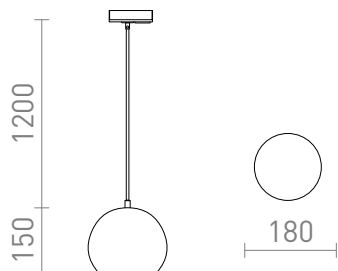

# AGNETA EGYFAZISU ARAMKOROS SÍNRE FÜGGESZTÉK

Kerek, fém lámpa amely E27 fényforráshoz használható. A kábel az 1 áramkörös sávokhoz való adapterhez csatlakoztatható.

ajánlott kiskereskedelmi ár HUF áfával

R13970	AGNETA egy áramkörös sínen függő lámpa fehér 230V E27 40W	25 500,-
R13971	AGNETA egy áramkörös sínen függő lámpa fekete 230V E27 40W	25 500,-
R13972	AGNETA egy áramkörös sínen függő lámpa szálcsiszolt sárgaréz 230V E27 40W	35 200,-
R13973	AGNETA egy áramkörös sínen függő lámpa szálcsiszolt réz 230V E27 40W	35 200,-