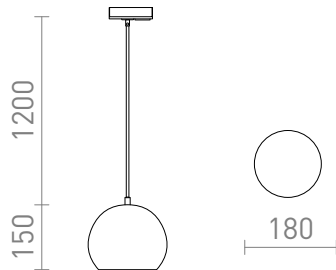

NEW

AGNETA ΓΙΑ 1 ΚΥΚΛΙΚΉ ΡΆΓΑ ΚΡΕΜΑΣΤΟ

Στρογγυλό μεταλλικό κρεμαστό κατάλληλο για χρήση με πηγή φωτός E27. Το καλώδιο είναι συνδεδεμένο σε έναν αντάπτορα για ράγες 1 κυκλώματος.

Λιανική τιμή EUR με ΦΠΑ

R13970	AGNETA ράγες φωτισμού μονού κυκλώματος για κρεμαστά λευκό 230V E27 40W	68,00
R13971	AGNETA ράγες φωτισμού μονού κυκλώματος για κρεμαστά μαύρο 230V E27 40W	68,00
R13972	AGNETA ράγες φωτισμού μονού κυκλώματος για κρεμαστά βουρτσισμένος ορείχαλκος 230V E27 40W	98,00
R13973	AGNETA ράγες φωτισμού μονού κυκλώματος για κρεμαστά χαλύβδινος χαλκός 230V E27 40W	98,00