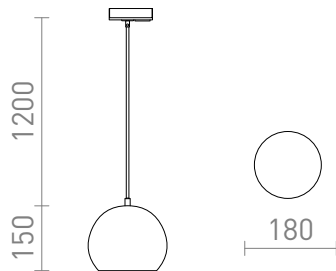

NEW

AGNETA TIL 1-FASE SKINNER PENDEL

Rund metal pendel, velegnet til E27-sokkel. Kablet er fastgjort til adapter til 1-faset skinner.

RP DKK inkl. MOMS

R13970	AGNETA til 1-faset skinner pendel hvid 230V E27 40W	480,-
R13971	AGNETA til 1-faset skinner pendel sort 230V E27 40W	480,-
R13972	AGNETA til 1-faset skinner pendel børstet messing 230V E27 40W	680,-
R13973	AGNETA til 1-faset skinner pendel børstet kobber 230V E27 40W	680,-

3D model

PDF manual

G13307