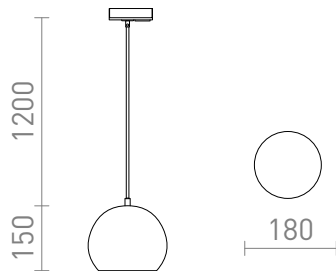

# AGNETA FÜR 1-PHASE-STROMSCHIENE PENDELLEUCHE

Runde Metall-Pendelleuchte für einer geeigneten E27-Lichtquelle. Das Kabel ist an einem Adapter für 1-Phasen-Stromschienen befestigt.

EV EUR inkl. MwSt

R13970	AGNETA für 1-Phase-Stromschiene Pendelleuchte weiß 230V E27 40W	68,00
R13971	AGNETA für 1-Phase-Stromschiene Pendelleuchte schwarz 230V E27 40W	68,00
R13972	AGNETA für 1-Phase-Stromschiene Pendelleuchte Gebürstetes Messing 230V E27 40W	98,00
R13973	AGNETA für 1-Phase-Stromschiene Pendelleuchte Gebürstetes Kupfer 230V E27 40W	98,00