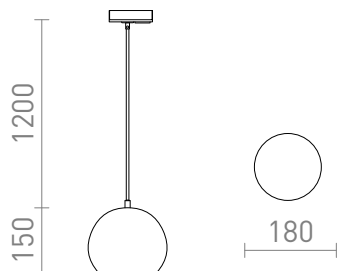

# AGNETA PRO 1-OKRUH. LIŠTU ZÁVĚSNÁ

Kulaté kovové závěsné svítidlo pro použití se žárovkou E27. Přívodní kabel je zakončen adaptérem do jednookruhové lišty.

MOC CZK vč DPH

|        |  |         |
|--------|--|---------|
| R13970 | AGNETA pro jednookr. lištu závěsná bílá 230V E27 40W         | 1 550,- |
| R13971 | AGNETA pro jednookr. lištu závěsná černá 230V E27 40W        | 1 550,- |
| R13972 | AGNETA pro jednookr. lištu závěsná česaná mosaz 230V E27 40W | 2 200,- |
| R13973 | AGNETA pro jednookr. lištu závěsná česaná měď 230V E27 40W   | 2 200,- |