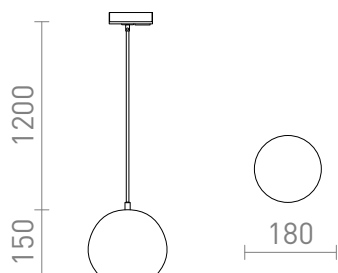

NEW

AGNETA ЗА МОНОФАЗНА ШИНА ВИСЯЩА

Кръгла метално висящо осветително тяло за използване с подходящ източник на светлина E27. Кабелът е прикрепен към адаптер за монофазни шини.

цена на дребно BGN с ДДС

R13970	AGNETA за еднофазна шина висяща бяло 230V E27 40W	129,-
R13971	AGNETA за еднофазна шина висяща черно 230V E27 40W	129,-
R13972	AGNETA за еднофазна шина висяща полиран месинг 230V E27 40W	178,-
R13973	AGNETA за еднофазна шина висяща полирана мед 230V E27 40W	178,-

 3D model

 manual

G13307