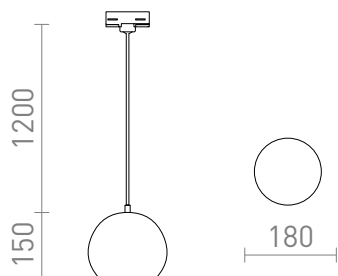

# AGNETA PRE TROJOKR. LISTU ZÁVESNÁ

Okrúhle kovové závesné svetidlo na použitie so žiarovkou E27. Prívodný kábel je zakončený adaptérom do trojokruhovej lišty.

MOC EUR vr DPH

R13974	AGNETA pre trojokruh. lištu závesná biela 230V E27 40W	98,00
R13975	AGNETA pre trojokruh. lištu závesná čierna 230V E27 40W	98,00
R13976	AGNETA pre trojokruh. lištu závesná česaná mosadz 230V E27 40W	120,00
R13977	AGNETA pre trojokruh. lištu závesná česaná meď 230V E27 40W	120,00