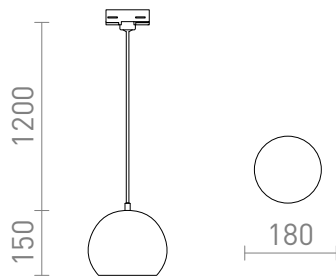

NEW

AGNETA FOR 3-FASSKENA PENDEL

Okrúhle kovové závesné svetidlo na použitie so žiarovkou E27. Prívodný kábel je zakončený adaptérom do trojokruhovej lišty.

RP SEK inkl. MOMS

R13974	AGNETA för 3-fasskena pendel vit 230V E27 40W	1 150,-
R13975	AGNETA för 3-fasskena pendel svart 230V E27 40W	1 150,-
R13976	AGNETA för 3-fasskena pendel borstad mässing 230V E27 40W	1 400,-
R13977	AGNETA för 3-fasskena pendel borstad koppar 230V E27 40W	1 400,-

 3D model

 manual

G13307