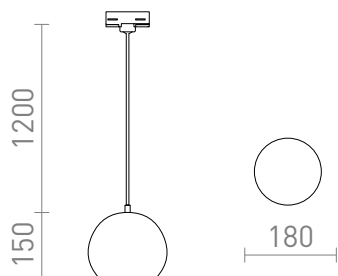

NEW

AGNETA FÜR 3-PHASE-STROMSCHIENE PENDELLEUCHE

Runde Metall-Pendelleuchte für einer geeigneten E27-Lichtquelle. Das Kabel ist an einem Adapter für 1-Phasen-Stromschienen befestigt.

EV EUR inkl. MwSt

R13974	AGNETA für 3-Phasen-Stromschiene Pendelleuchte weiß 230V E27 40W	98,00
R13975	AGNETA für 3-Phasen-Stromschiene Pendelleuchte schwarz 230V E27 40W	98,00
R13976	AGNETA für 3-Phasen-Stromschiene Pendelleuchte Gebürstetes Messing 230V E27 40W	120,00
R13977	AGNETA für 3-Phasen-Stromschiene Pendelleuchte Gebürstetes Kupfer 230V E27 40W	120,00

 3D model

 manual

G13307