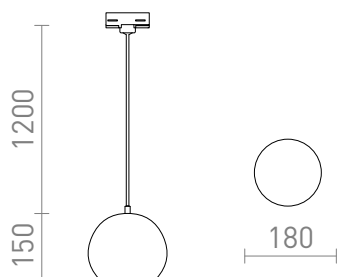

NEW

AGNETA PRO TŘIOKRUH. LIŠTU ZÁVĚSNÁ

Kulaté kovové závěsné svítidlo pro použití se žárovkou E27. Přívodní kabel je zakončen adaptérem do tříokruhové lišty.

MOC CZK vč DPH

R13974	AGNETA pro tříokr. lištu závěsná bílá 230V E27 40W	2 300,-
R13975	AGNETA pro tříokr. lištu závěsná černá 230V E27 40W	2 300,-
R13976	AGNETA pro tříokr. lištu závěsná česaná mosaz 230V E27 40W	2 950,-
R13977	AGNETA pro tříokr. lištu závěsná česaná měď 230V E27 40W	2 950,-

3D model

PDF manual

G13307