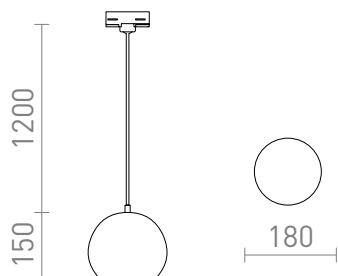

# AGNETA ЗА ТРИФАЗНА ШИНА ВИСЯЩА

Кръгла метално висящо осветително тяло за използване с подходящ източник на светлина E27. Кабелът е прикрепен към адаптер за трифазни шини.

цена на дребно BGN с ДДС

R13974	AGNETA за трифазна шина висяща бяло 230V E27 40W	188,-
R13975	AGNETA за трифазна шина висяща черно 230V E27 40W	188,-
R13976	AGNETA за трифазна шина висяща полиран месинг 230V E27 40W	238,-
R13977	AGNETA за трифазна шина висяща полирана мед 230V E27 40W	238,-