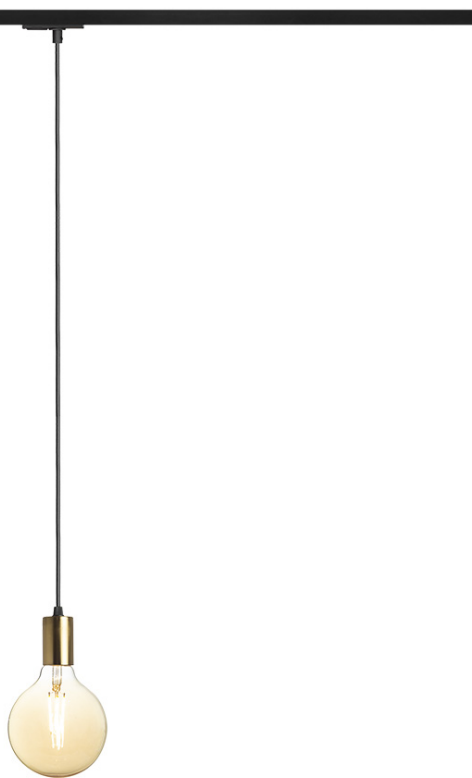

NEW

ARAQ PRE 1-OKRUH. LISTU ZÁVESNÁ

Závesné svetidlo s mosadznou objímkou, textilným káblom, ktorý je zakončený adaptérom do jednookruhovej lišty. Vhodné pre dekoratívnu žiarovku s päticou E27.

MOC EUR vr DPH

R13978

ARAQ pre jednookr. lištu závesná česaná
mosadz/čierna 230V E27 42W

48,00

 3D model

 manual

G13023