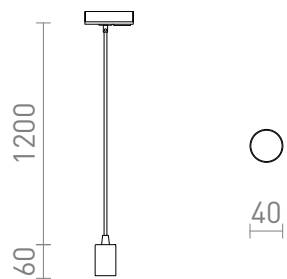

NEW

ARAQ PRE 1-OKRUH. LISTU ZÁVESNÁ

Závesné svetidlo s mosadznou objímkou, textilným káblom, ktorý je zakončený adaptérom do jednookruhovej lišty. Vhodné pre dekoratívnu žiarovku s päticou E27.

MOC EUR vr DPH

R13978

ARAQ pre jednookr. lištu závesná česaná
mosadz/čierna 230V E27 42W

48,00

 3D model

 manual

G13023