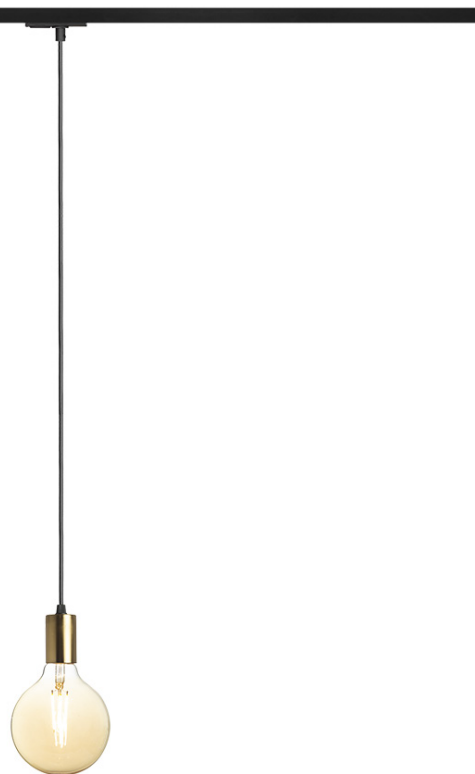

NEW

ARAQ FOR 1-FASSKENA PENDEL

Závesné svietidlo s mosadznou objímkou, textilným káblom, ktorý je zakončený adaptérom do jednookruhovej lišty. Vhodné pre dekoratívnu žiarovku s päticou E27.

RP SEK inkl. MOMS

R13978

ARAQ till 1-fas skena pendel borstad
mässing/svart 230V E27 42W

520,-

 3D model

 manual

G13023