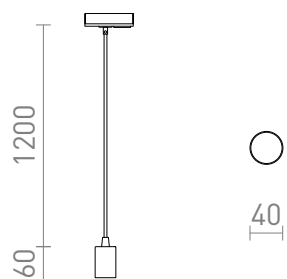

NEW

ARAQ FOR 1-FASSKENA PENDEL

Závesné svietidlo s mosadznou objímkou, textilným káblom, ktorý je zakončený adaptérom do jednookruhovej lišty. Vhodné pre dekoratívnu žiarovku s päticou E27.

RP SEK inkl. MOMS

R13978

ARAQ till 1-fas skena pendel borstad
mässing/svart 230V E27 42W

520,-

 3D model

 manual

G13023