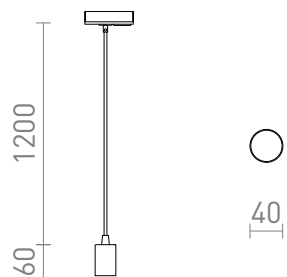

NEW

ARAQ PENTRU ȘINA CU 1-CIRCUIT SUSPENDAT

Pendant cu priza din alama, cablu textil si adaptor pentru sine ci 1-circuit. Potrivit pentru becuri decorative E27.
preț recomandat cu amănuntul RON cu TVA inclus

R13978

ARAQ pentru șină cu 1-circuit suspendat alamă
pieptănat/negru 230V E27 42W

215,-

 3D model

 manual

G13023