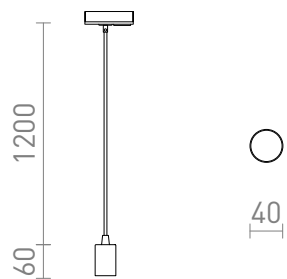

NEW

ARAQ PARA CALHA MONOFASICA SUSPENSA

Pendente com casquilho de latão, cabo têxtil e adaptador para calha monofásica. Adequado para lâmpadas decorativas E27.

Preço recomendado EUR incluindo IVA

R13978

ARAQ para calha monofásica suspenso latão
escovado/preto 230V E27 42W

48,00

3D model

manual

G13023