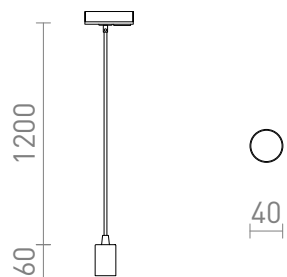

NEW

ARAQ DO SZYNY 1-FAZ. WISZĄCA

Lampa wisząca z mosiężnym gniazdem, przewodem tekstylnym zakończonym przejściówką na listwę jednofazową. Przystosowana do żarówki dekoracyjnej z trzonkiem E27.

Polecona cena PLN brutto

R13978

ARAQ do 1-faz. szyny wisząca mosiądz
szczotkowana/czarna 230V E27 42W

188,-

 3D model

 manual

G13023