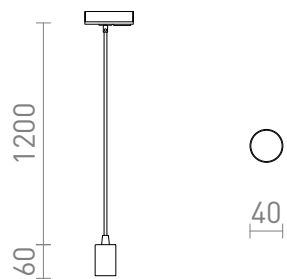

# ARAQ PER BINARIO MONOFASE PENDENTE

Apparecchio a sospensione con portalampada in ottone, cavo tessile rifinito con un adattatore per binario monofase. Adatto per lampadina decorativa con attacco E27.

PVC EUR IVA inclusa

R13978

ARAQ per binario monofase a sospensione  
ottone spazzolato/nero 230V E27 42W

48,00

3D model

PDF manual

G13023