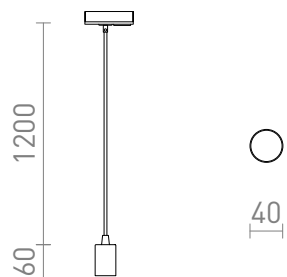

# ARAQ POUR RAIL MONOPHASE SUSPENSION

Suspension avec douille en laiton, câble textile, avec adaptateur pour rail monophasé. Convient pour une ampoule décorative E27.

Prix de vente conseillé EUR TTC

R13978

ARAQ pour rail monophasé suspension laiton  
brossé/noir 230V E27 42W

48,00

 3D model

 manual

G13023