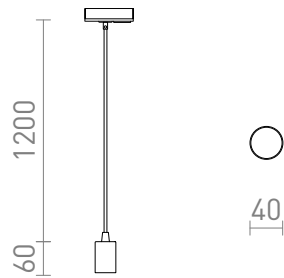

NEW

ARAQ PARA SISTEMA MONOFÁSICO COLGANTE

Colgante con casquillo de latón, cable textil y adaptador para carril monofásico. Apto para bombillas decorativas E27.

Precio recomendado EUR con IVA

R13978

ARAQ para carril monofásico colgante latón cepillado/negro 230V E27 42W

48,00

3D model

manual

G13023