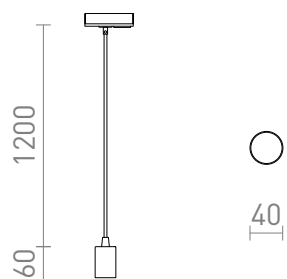

NEW

ARAQ FÜR 1-PHASE-STROMSCHIENE PENDELLEUCHE

Pendelleuchte mit Messing-Fassung, Textilkabel und Adapter für 1-Phasen-Stromschienen. Geeignet für dekorative E27-Glühbirnen.

EV EUR inkl. MwSt

R13978

ARAQ für 1-Phase-Stromschiene Pendelleuchte
Gebürstetes Messing/schwarz 230V E27 42W

48,00

3D model

manual

G13023