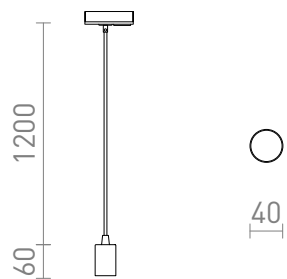

NEW

ARAQ PRO 1-OKRUH. LIŠTU ZÁVĚSNÁ

Závěsné svítidlo s mosaznou objímkou, textilním kabelem, který je zakončen adaptérem do jednookruhové lišty.
Vhodné pro dekorativní žárovku s patičí E27.

MOC CZK vč DPH

R13978

ARAQ pro jednookr. lištu závěsná česaná
mosaz/černá 230V E27 42W

1 150,-

 3D model

 manual

G13023