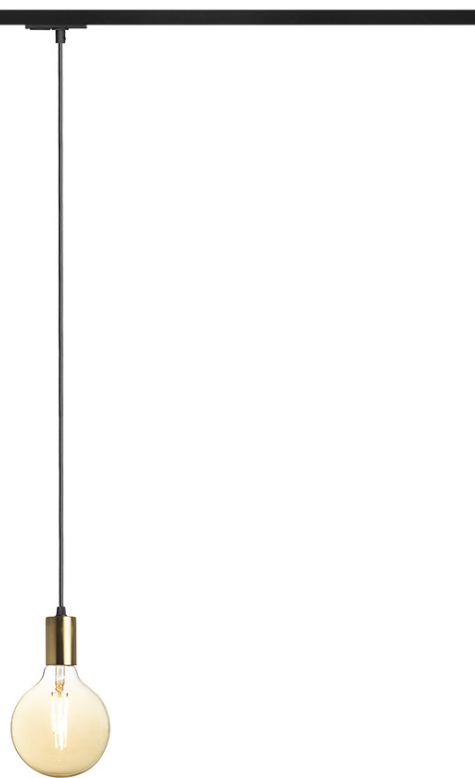

NEW

ARAQ PRO 1-OKRUH. LIŠTU ZÁVĚSNÁ

Závěsné svítidlo s mosaznou objímkou, textilním kabelem, který je zakončen adaptérem do jednookruhové lišty.
Vhodné pro dekorativní žárovku s patičí E27.

MOC CZK vč DPH

R13978

ARAQ pro jednookr. lištu závěsná česaná
mosaz/černá 230V E27 42W

1 150,-

 3D model

 manual

G13023