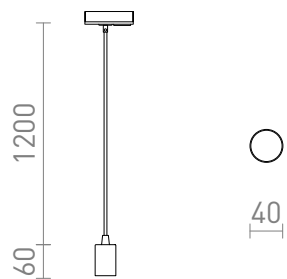

NEW

АРАQ ЗА МОНОФАЗНА ШИНА ВИСЯЩА

Висящо осветително тяло с месингова фасунга, текстилен кабеле прикрепен към адаптер за монофазни шини. За използване с подходящ декоративен източник на светлина E27.

цена на дребно BGN с ДДС

R13978

АРАQ за еднофазна шина висяща полиран
месинг/черна 230V E27 42W

88,-

 3D model

 manual

G13023