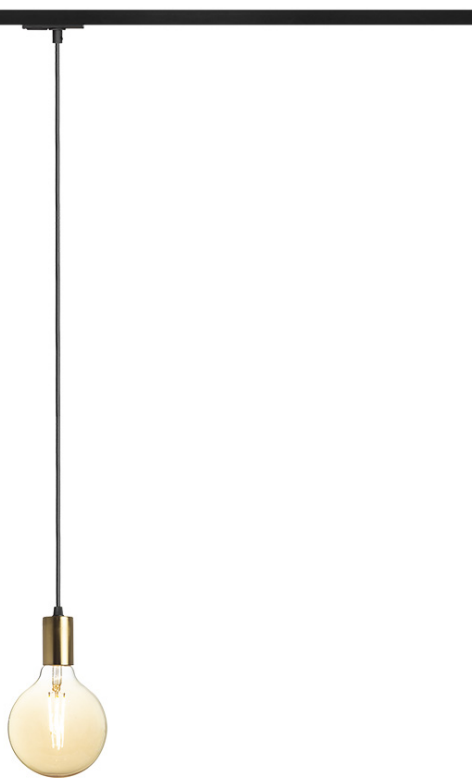

NEW

АРАQ ЗА МОНОФАЗНА ШИНА ВИСЯЩА

Висящо осветително тяло с месингова фасунга, текстилен кабеле прикрепен към адаптер за монофазни шини. За използване с подходящ декоративен източник на светлина E27.

цена на дребно BGN с ДДС

R13978

АРАQ за еднофазна шина висяща полиран
месинг/черна 230V E27 42W

88,-

 3D model

 manual

G13023