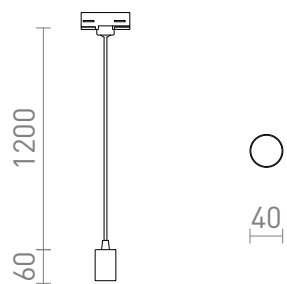

NEW

ARAQ PENTRU ȘINA CU 3-CIRCUITE SÛSPENDAT

Pendant cu priza din alama, cablu textil si adaptor pentru sine cu 3-circuite. Potrivit pentru becuri decorative E27.
preț recomandat cu amănuntul RON cu TVA inclus

R13979

ARAQ pentru șină cu 3-circuite suspendat alamă
pieptănat/negru 230V E27 42W

340,-

 3D model

 manual

G13023