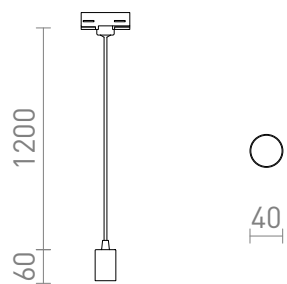

3D model

manual

G13023