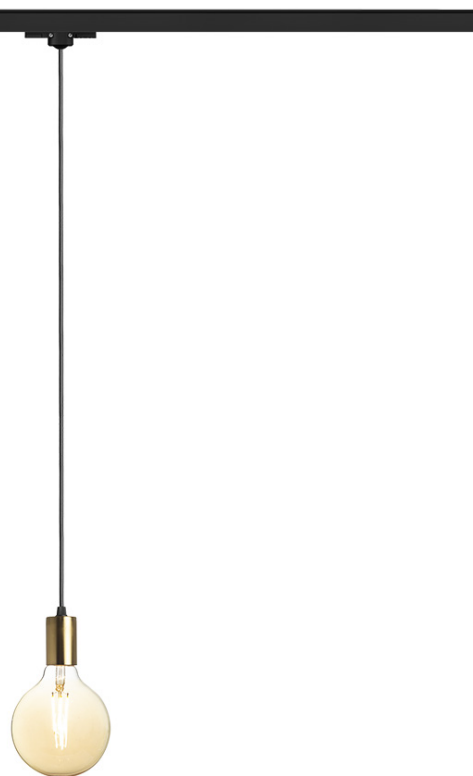

NEW

ARAQ DO SZYNY 3-FAZ. WISZĄCA

Lampa wisząca z mosiężnym gniazdem, tekstylnym kablem zakończonym przejściówką na listwę trójfazową.
Przystosowana do żarówki dekoracyjnej z trzonkiem E27.

Polecona cena PLN brutto

R13979

ARAQ do 3-faz. szyny wisząca mosiądz
szczotkowana/czarna 230V E27 42W

320,-

 3D model

 manual

G13023