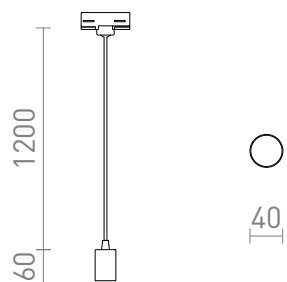

NEW

ARAQ DO SZYNY 3-FAZ. WISZĄCA

Lampa wisząca z mosiężnym gniazdem, tekstylnym kablem zakończonym przejściówką na listwę trójfazową.
Przystosowana do żarówki dekoracyjnej z trzonkiem E27.

Polecona cena PLN brutto

R13979

ARAQ do 3-faz. szyny wisząca mosiądz
szczotkowana/czarna 230V E27 42W

320,-

 3D model

 manual

G13023