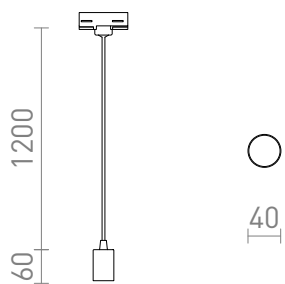

# ARAQ POUR RAIL TRIPHASE SUSPENSION

Suspension avec douille en laiton, câble textile, avec adaptateur pour rail triphasé. Convient pour une ampoule décorative E27.

Prix de vente conseillé EUR TTC

R13979

ARAQ pour rail triphasé suspension laiton  
brossé/noir 230V E27 42W

68,00

 3D model

 manual

G13023