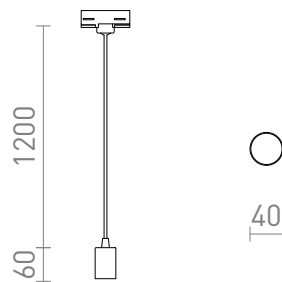

NEW

ARAQ FÜR 3-PHASE-STROMSCHIENE PENDELLEUCHE

Pendelleuchte mit Messing-Fassung, Textilkabel und Adapter für 1-Phasen-Stromschienen. Geeignet für dekorative E27-Glühbirnen.

EV EUR inkl. MwSt

R13979

ARAQ für 3-Phasen-Stromschiene Pendelleuchte
Gebürstetes Messing/schwarz 230V E27 42W

68,00

3D model

manual

G13023