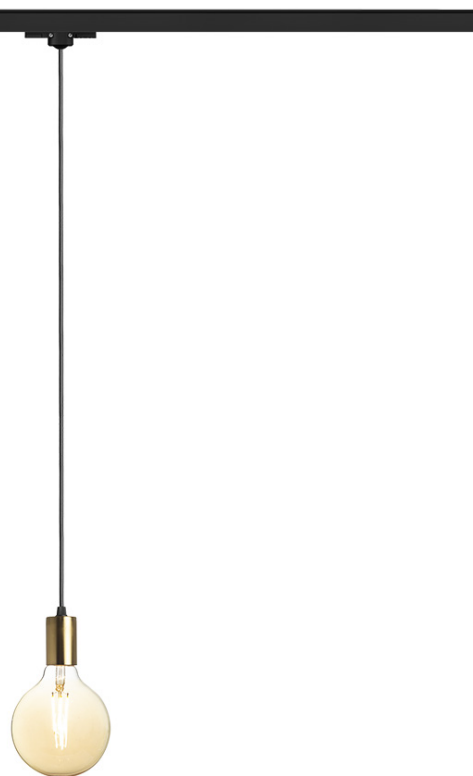

NEW

АРАQ ЗА ТРИФАЗНА ШИНА ВИСЯЩА

Висящо осветително тяло с месингова фасунга, текстилен кабеле прикрепен към адаптер за трифазни шини. За използване с подходящ декоративен източник на светлина E27.

цена на дребно BGN с ДДС

R13979

АРАQ за трифазна шина висяща полиран
месинг/черна 230V E27 42W

138,-

3D model

manual

G13023