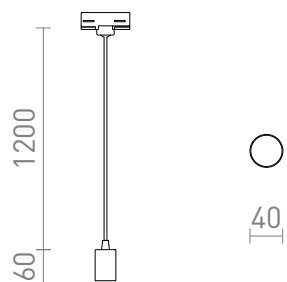

NEW

АРАQ ЗА ТРИФАЗНА ШИНА ВИСЯЩА

Висящо осветително тяло с месингова фасунга, текстилен кабеле прикрепен към адаптер за трифазни шини. За използване с подходящ декоративен източник на светлина E27.

цена на дребно BGN с ДДС

R13979

АРАQ за трифазна шина висяща полиран
месинг/черна 230V E27 42W

138,-

3D model

manual

G13023