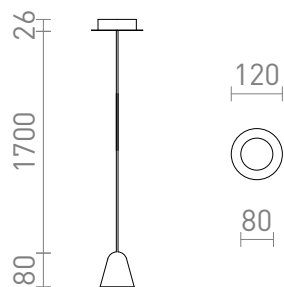

NEW

STIG ZAVESNA

LED 6,8W 466 lm Ra 80

Elegantné závesné LED svietidlo vhodné k osvetleniu barových pultov alebo kuchynských ostrovčekov.

MOC EUR vr DPH

R13940	STIG závesná čierna 230V LED 6.8W 34° 3000K	88,00
--------	--	-------