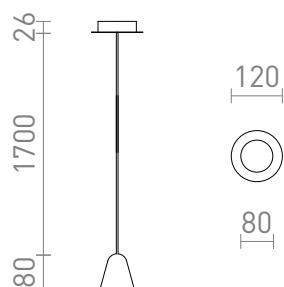

NEW

STIG PENDENT

LED 6,8W 466 lm Ra 80

Elegantna LED viseča svetilka, primerna za namestitev nad točilne pulte ali kuhinjske otoke.

Preporučena cena EUR s PDV-OM

R13940

STIG viseča črna 230V LED 6.8W 34° 3000K

88,00

3D model

manual

.ies data