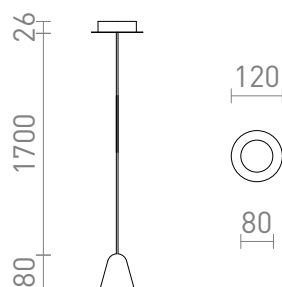

NEW

STIG PENDEL

LED 6,8W 466 lm Ra 80

Elegant LED-pendel, lämplig att hänga över bardiskar eller köksöar.

RP SEK inkl. MOMS

R13940

STIG pendel svart 230V LED 6.8W 34° 3000K

980,-

 3D model

 170 manual

34°

0,556

 .ies data