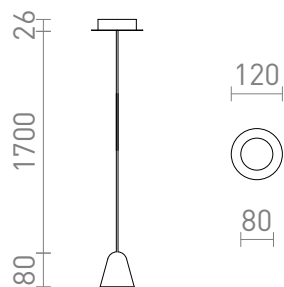

NEW

STIG SUSPENDAT

LED 6,8W 466 lm Ra 80

Pendant LED elegant, potrivit pentru agatat peste blaturile de bar sau insule de bucatarie.
preț recomandat cu amănuntul RON cu TVA inclus

R13940	STIG suspendat negru 230V LED 6.8W 34° 3000K	420,-
--------	---	-------

 3D model

 manual

 34°

 0,556

 .ies data