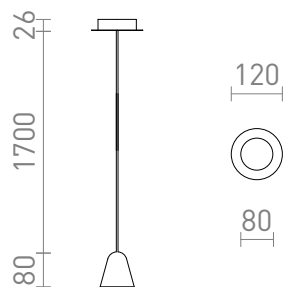

# STIG SUSPENSA

LED 6,8W 466 lm Ra 80

LED elegante pendente adequada para pendurar sobre balcões de bar ou ilhas de cozinha.

Preço recomendado EUR incluindo IVA

R13940	STIG suspenso preto 230V LED 6.8W 34° 3000K	88,00
--------	--	-------