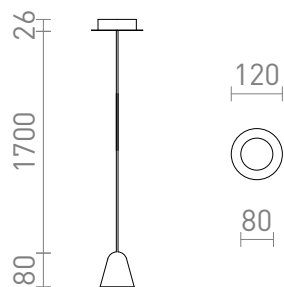

# STIG WISZĄCA

LED 6,8W 466 lm Ra 80

Elegancka wisząca lampa LED odpowiednia do oświetlenia blatów barowych lub wysp kuchennych.

Polecona cena PLN brutto

R13940	STIG wisząca czarna 230V LED 6.8W 34° 3000K	380,-
--------	--	-------

 3D model

 manual

 34°

 0,556

 .ies data