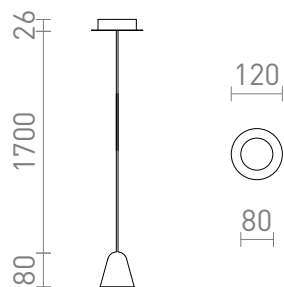

NEW

STIG VISECA

LED 6,8W 466 lm Ra 80

Elegantan LED privjesak pogodan za objesiti preko šankova ili kuhinjskih otoka.

Preporučena cena EUR s PDV-OM

R13940

STIG viseća crna 230V LED 6.8W 34° 3000K

88,00