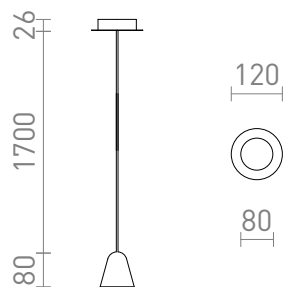

NEW

STIG SUSPENSION

LED 6,8W 466 lm Ra 80

Élégant luminaire LED suspendu convenant à l'éclairage des comptoirs de bar ou des îlots de cuisine.

Prix de vente conseillé EUR TTC

R13940	STIG suspension noir 230V LED 6.8W 34° 3000K	88,00
--------	---	-------