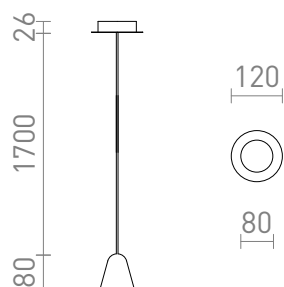

NEW

STIG PENDANT

LED 6,8W 466 lm Ra 80

Elegant LED pendant suitable to hang over bar counters or kitchen islands.

RP EUR incl. VAT

R13940

STIG pendant black 230V LED 6.8W 34° 3000K

88,00

[3D model](#)

[manual](#)

34°

0,556

[.ies data](#)