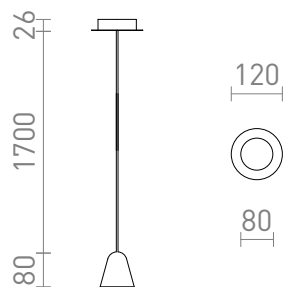

NEW

STIG PENDEL

LED 6,8W 466 lm Ra 80

Elegant LED pendel velegnet til placering over køkkenborde eller køkkenøer.

RP DKK inkl. MOMS

R13940

STIG pendel sort 230V LED 6.8W 34° 3000K

645,-

 3D model

 manual

 34°

 0,556

 .ies data