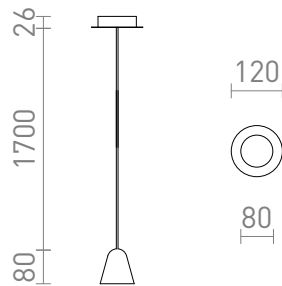

NEW

STIG PENDELLEUCHE

LED 6,8W 466 lm Ra 80

Elegante LED-Pendelleuchte für die Beleuchtung von Bartheken oder Kücheninseln.

EV EUR inkl. MwSt

R13940

STIG Pendelleuchte schwarz 230V LED 6.8W
34° 3000K

88,00

 3D model

 manual

 .ies data