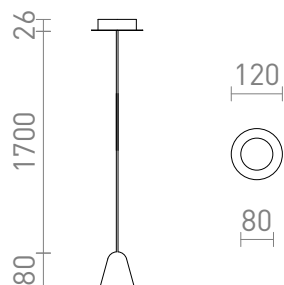

NEW

STIG ZAVESNA

LED 6,8W 466 lm Ra 80

Elegantní závěsné LED svítidlo vhodné k osvětlení barových pultů nebo kuchyňských ostrůvků.

MOC CZK vč DPH

R13940

STIG závěsná černá 230V LED 6.8W 34° 3000K

1 950,-