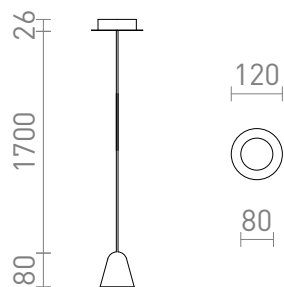

NEW

STIG ВИСЯЩА

LED 6,8W 466 lm Ra 80

Еlegantна LED висулка, подходяща за окачване на бар плотове или кухненски острови.

цена на дребно BGN с ДДС

R13940	STIG висяща черно 230V LED 6.8W 34° 3000K	178,-
--------	--	-------